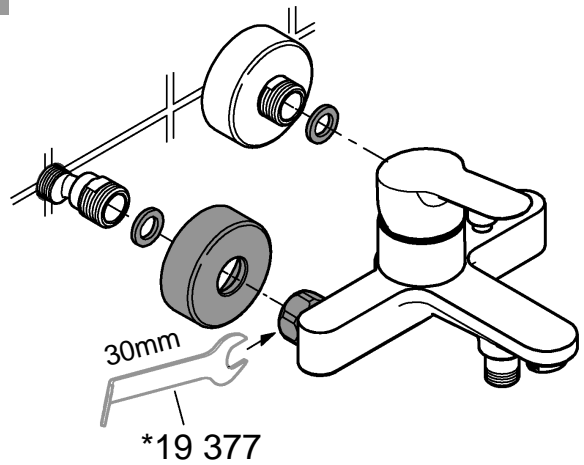

33 547

33 553

33 577

DIN 1988
DIN EN 806

1

2

Pure Freude an Wasser

GROHE
WAVES