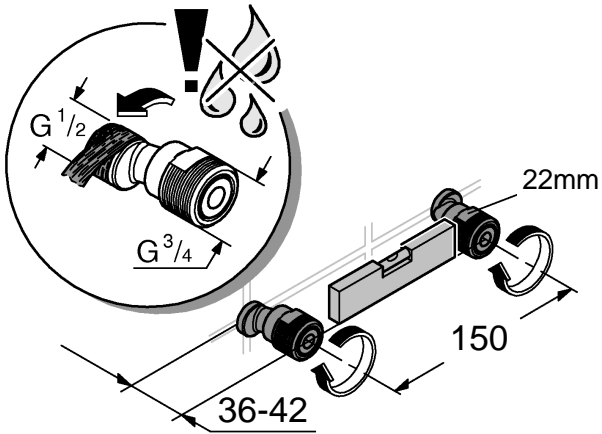

33 547

33 553

33 577

DIN 1988
DIN EN 806

1

2

Pure Freude an Wasser

GROHE
WAVES