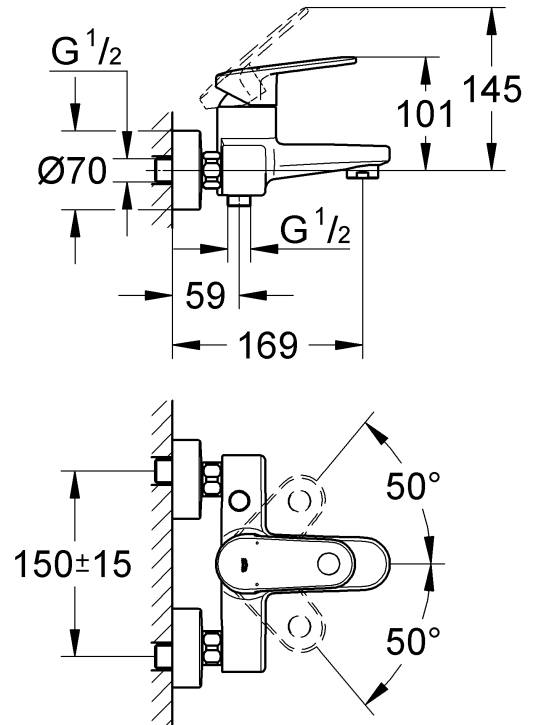

33 547

33 553

33 577

DIN 1988
DIN EN 806

1

2

Pure Freude an Wasser

GROHE
WAVES