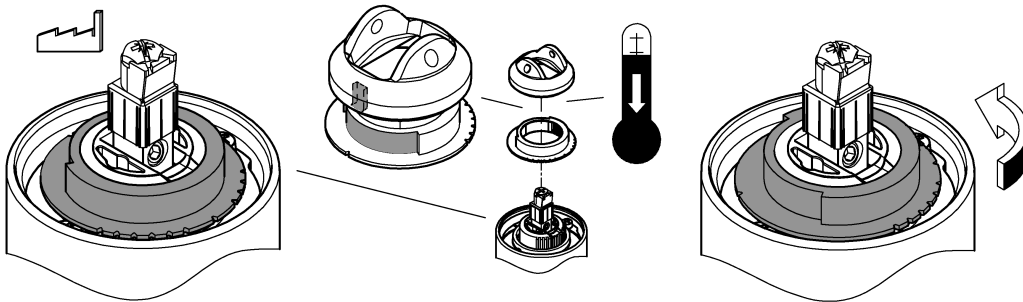

33 547

33 553

33 577

DIN 1988
DIN EN 806

1

2

Pure Freude an Wasser

GROHE
WAVES