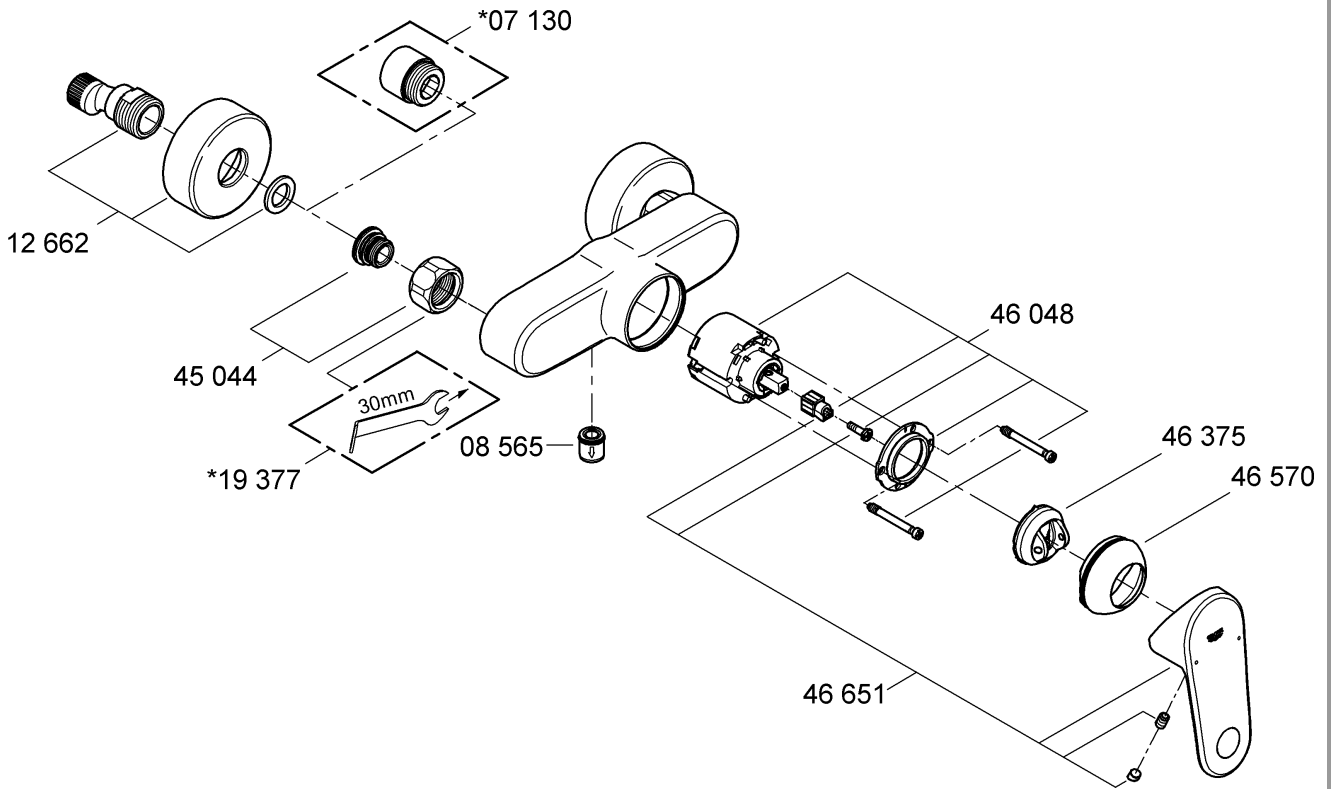

33 547

33 553

33 577

DIN 1988
DIN EN 806

1

2

Pure Freude an Wasser

GROHE
WAVES