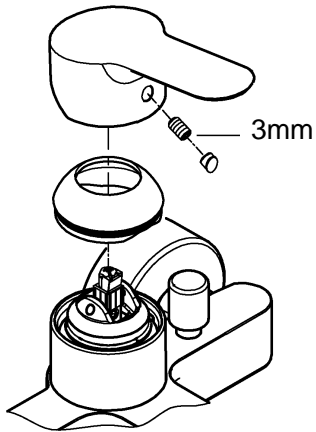

33 547

33 553

33 577

DIN 1988
DIN EN 806

1

2

Pure Freude an Wasser

GROHE
WAVES