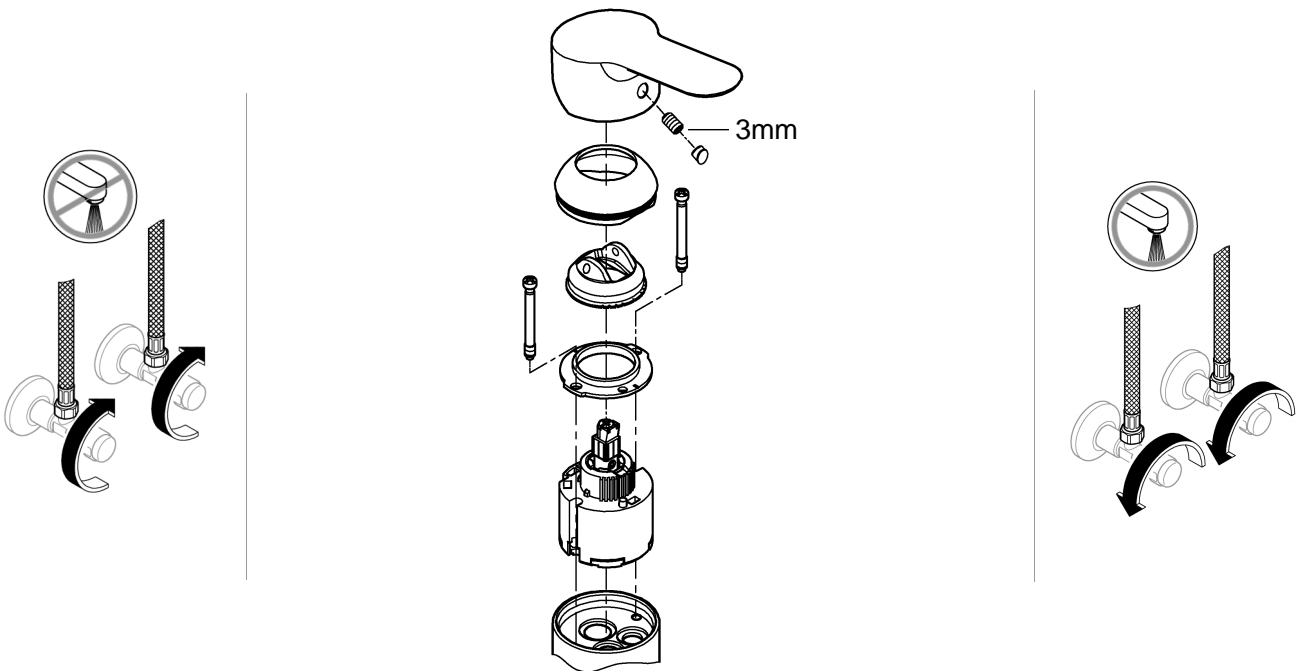

33 547

33 553

33 577

DIN 1988
DIN EN 806

1

2

Pure Freude an Wasser

GROHE
WAVES