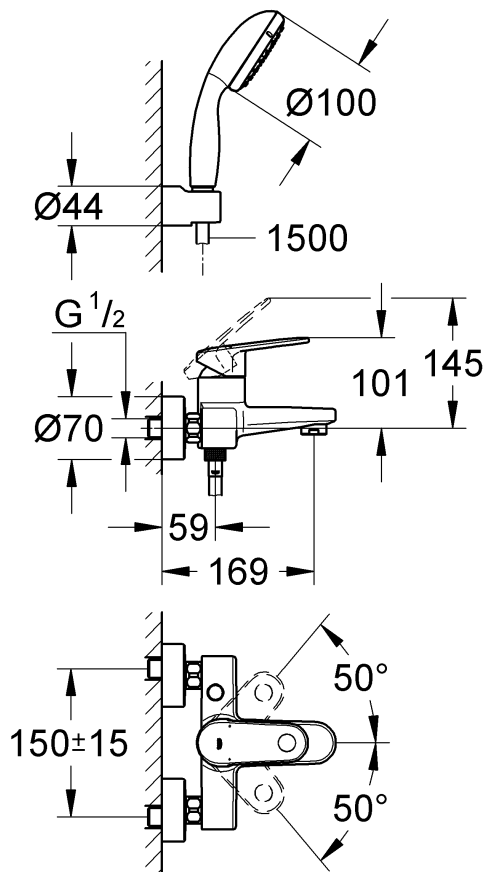

33 547

33 553

33 577

DIN 1988
DIN EN 806

1

2

Pure Freude an Wasser

GROHE
WAVES