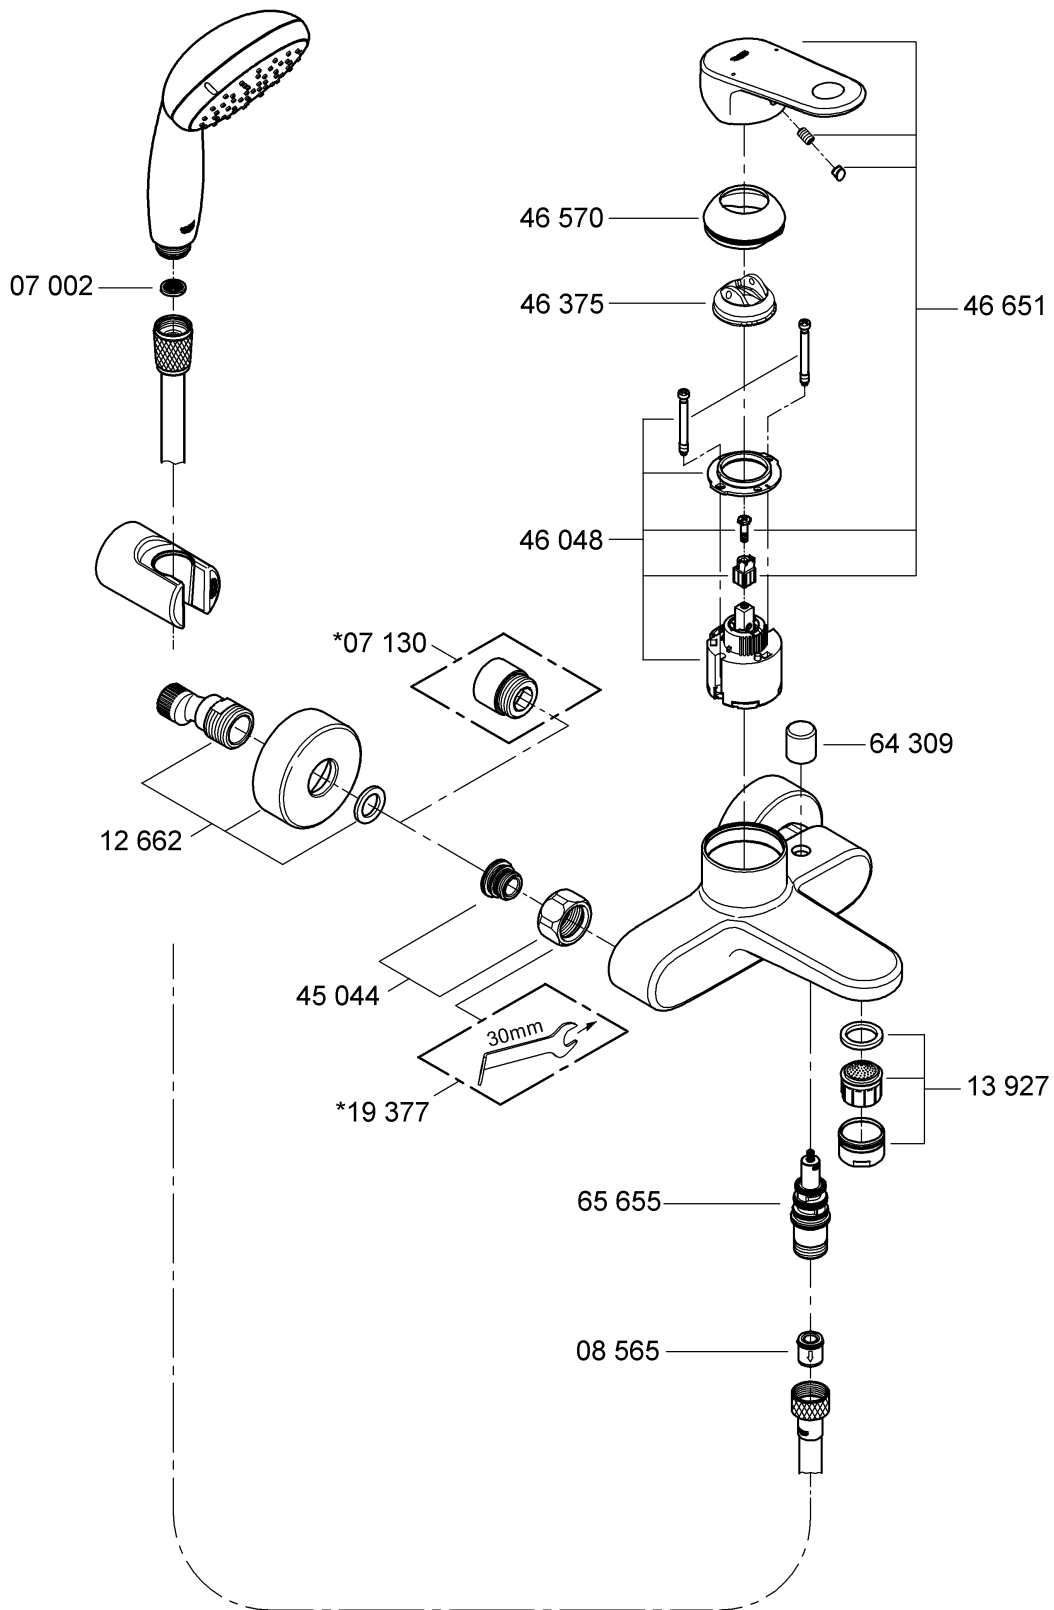

33 547

33 553

33 577

DIN 1988
DIN EN 806

1

2

Pure Freude an Wasser

GROHE
WAVES