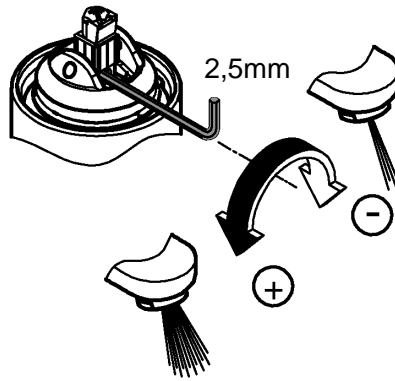

33 547

33 553

33 577

DIN 1988
DIN EN 806

1

2

Pure Freude an Wasser

GROHE
WAVES