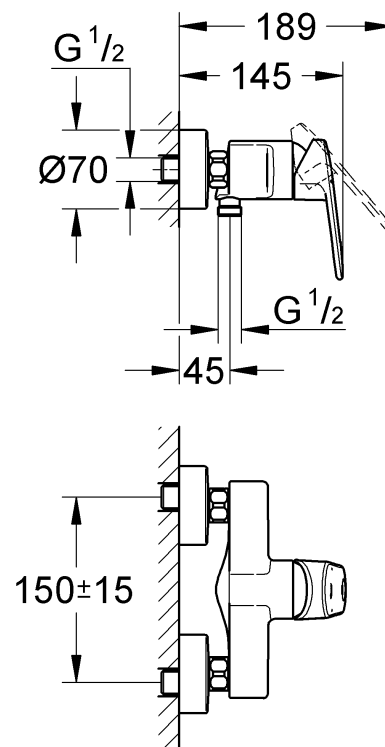

33 547

33 553

33 577

DIN 1988
DIN EN 806

1

2

Pure Freude an Wasser

GROHE
WAVES