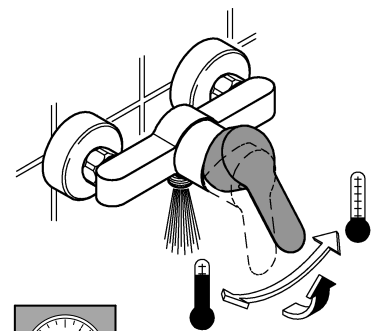

33 547

33 553

33 577

DIN 1988
DIN EN 806

1

2

Pure Freude an Wasser

GROHE
WAVES