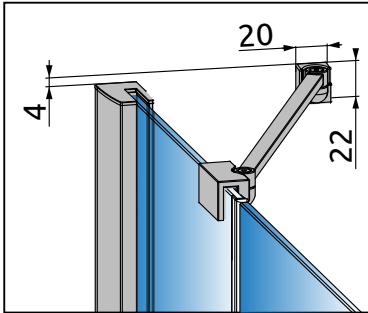

1A

1B

2.

3.

Wariant LEWY  
Variant L

Wariant PRAWY  
Variant R

**ŚCIANKA S1 /  
SIDEWALL S1**

Model	A2	X2	Y2
S1 75	750	722-737	717-732
S1 80	800	772-787	767-782
S1 90	900	872-887	867-882
S1 100	1000	972-987	967-982

**KDJ DRZWI / KDJ DOOR**

Model	A1	X1	Y1	B	C	D	H
KDJ 80	800	785	748	520	239	505	2000
KDJ 90	900	885	848	620	239	605	2000
KDJ 100	1000	985	948	620	339	605	2000
KDJ 110	1100	1085	1048	820	239	805	2000
KDJ 120	1200	1185	1148	820	339	805	2000