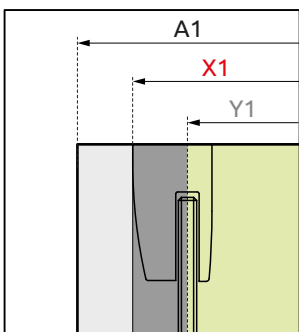

1A

1B

2.

3.

Wariant LEWY  
Variant L

Wariant PRAWY  
Variant R

**ŚCIANKA S1 /  
SIDEWALL S1**

Model	A2	X2	Y2
S1 75	750	722-737	717-732
S1 80	800	772-787	767-782
S1 90	900	872-887	867-882
S1 100	1000	972-987	967-982

**KDJ DRZWI / KDJ DOOR**

Model	A1	X1	Y1	B	C	D	H
KDJ 80	800	785	748	520	239	505	2000
KDJ 90	900	885	848	620	239	605	2000
KDJ 100	1000	985	948	620	339	605	2000
KDJ 110	1100	1085	1048	820	239	805	2000
KDJ 120	1200	1185	1148	820	339	805	2000