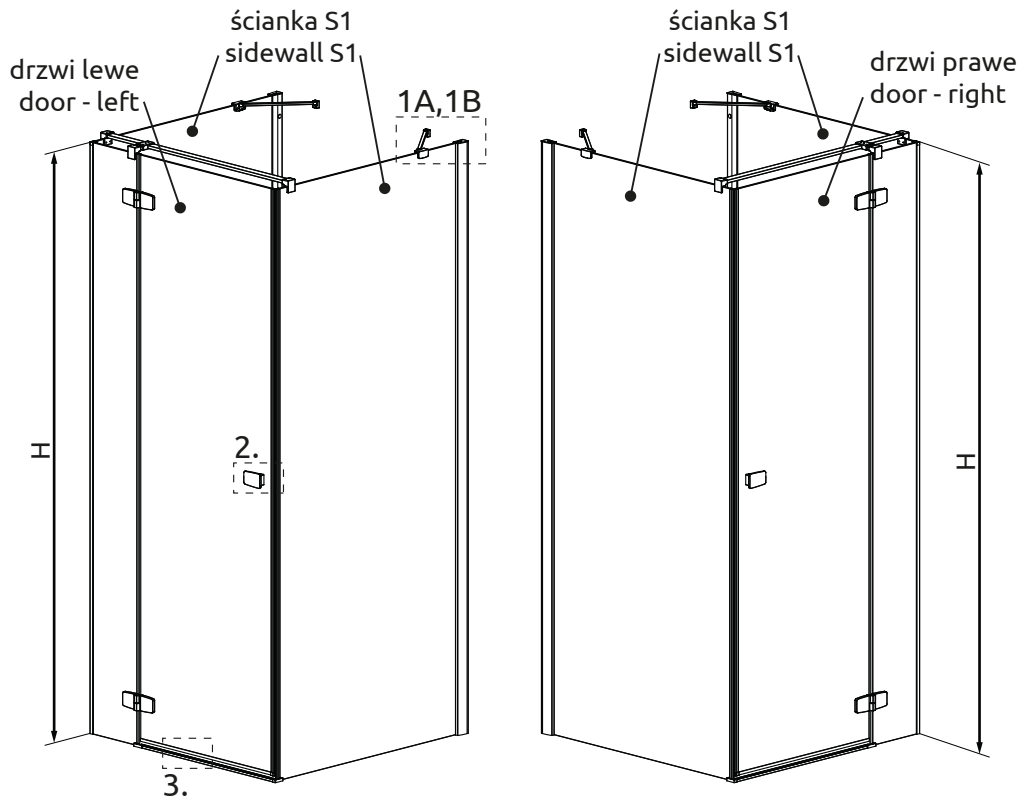

1A

1B

2.

3.

Wariant LEWY  
Variant L

Wariant PRAWY  
Variant R

**ŚCIANKA S1 /  
SIDEWALL S1**

Model	A2	X2	Y2
S1 75	750	722-737	717-732
S1 80	800	772-787	767-782
S1 90	900	872-887	867-882
S1 100	1000	972-987	967-982

**KDJ DRZWI / KDJ DOOR**

Model	A1	X1	Y1	B	C	D	H
KDJ 80	800	785	748	520	239	505	2000
KDJ 90	900	885	848	620	239	605	2000
KDJ 100	1000	985	948	620	339	605	2000
KDJ 110	1100	1085	1048	820	239	805	2000
KDJ 120	1200	1185	1148	820	339	805	2000