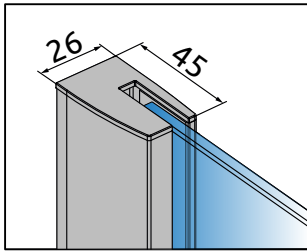

1A

1B

2.

3.

Wariant LEWY  
Variant L

Wariant PRAWY  
Variant R

**ŚCIANKA S1 /  
SIDEWALL S1**

Model	A2	X2	Y2
S1 75	750	722-737	717-732
S1 80	800	772-787	767-782
S1 90	900	872-887	867-882
S1 100	1000	972-987	967-982

**KDJ DRZWI / KDJ DOOR**

Model	A1	X1	Y1	B	C	D	H
KDJ 80	800	785	748	520	239	505	2000
KDJ 90	900	885	848	620	239	605	2000
KDJ 100	1000	985	948	620	339	605	2000
KDJ 110	1100	1085	1048	820	239	805	2000
KDJ 120	1200	1185	1148	820	339	805	2000