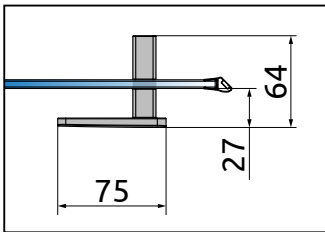

1A

1B

2.

3.

Wariant LEWY  
Variant L

Wariant PRAWY  
Variant R

**ŚCIANKA S1 /  
SIDEWALL S1**

Model	A2	X2	Y2
S1 75	750	722-737	717-732
S1 80	800	772-787	767-782
S1 90	900	872-887	867-882
S1 100	1000	972-987	967-982

**KDJ DRZWI / KDJ DOOR**

Model	A1	X1	Y1	B	C	D	H
KDJ 80	800	785	748	520	239	505	2000
KDJ 90	900	885	848	620	239	605	2000
KDJ 100	1000	985	948	620	339	605	2000
KDJ 110	1100	1085	1048	820	239	805	2000
KDJ 120	1200	1185	1148	820	339	805	2000