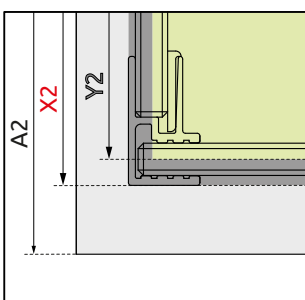

1A

1B

2.

3.

Wariant LEWY  
Variant L

Wariant PRAWY  
Variant R

**ŚCIANKA S1 /  
SIDEWALL S1**

Model	A2	X2	Y2
S1 75	750	722-737	717-732
S1 80	800	772-787	767-782
S1 90	900	872-887	867-882
S1 100	1000	972-987	967-982

**KDJ DRZWI / KDJ DOOR**

Model	A1	X1	Y1	B	C	D	H
KDJ 80	800	785	748	520	239	505	2000
KDJ 90	900	885	848	620	239	605	2000
KDJ 100	1000	985	948	620	339	605	2000
KDJ 110	1100	1085	1048	820	239	805	2000
KDJ 120	1200	1185	1148	820	339	805	2000