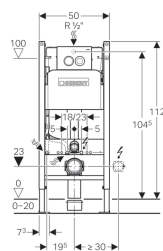

Монтажный элемент Geberit Duofix для подвесного унитаза, 112 см, со смывным бачком скрытого монтажа Delta 12 см, смывная клавиша Delta21

Цели применения

- Для гипсокартонных стен
- Для встраивания в пристенки по высоте рамы или по высоте помещения
- Для встраивания в фальшстены по высоте помещения
- Для подвесных унитазов с размерами подключения согласно EN 33:2011
- Для подвесных унитазов с вылетом до 62 см
- Для двойного смыва
- Для напольных покрытий толщиной 0–20 см

Характеристики

- Самонесущая рама с порошковой окраской
- Рама открытая сверху
- Рама с отверстиями \varnothing 9 мм для крепления в деревянном каркасе
- Рама с установочными отверстиями для стальных анкеров Geberit Duofix для элементов с открытой сверху рамой
- Рама подготовлена для крепления крепежных скоб для установки нестандартного санфаянса
- Стойка оцинкованная
- Стойки с возможностью перемещения 0–20 см
- Опорные площадки пластиковые
- Глубина опорных площадок подходит для монтажа в U-образные профили UW 50
- Соединительное колено может монтироваться без использования инструментов
- Смывной бачок скрытого монтажа с фронтальной установкой