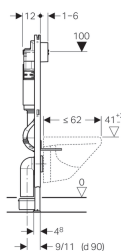

Монтажный элемент Geberit Duofix для подвесного унитаза, 112 см, со смывным бачком скрытого монтажа Delta 12 см, смывная клавиша Delta21

Цели применения

- Для гипсокартонных стен
- Для встраивания в пристенки по высоте рамы или по высоте помещения
- Для встраивания в фальшстены по высоте помещения
- Для подвесных унитазов с размерами подключения согласно EN 33:2011
- Для подвесных унитазов с вылетом до 62 см
- Для двойного смыва
- Для напольных покрытий толщиной 0–20 см

Характеристики

- Самонесущая рама с порошковой окраской
- Рама открытая сверху
- Рама с отверстиями \varnothing 9 мм для крепления в деревянном каркасе
- Рама с установочными отверстиями для стальных анкеров Geberit Duofix для элементов с открытой сверху рамой
- Рама подготовлена для крепления крепежных скоб для установки нестандартного санфаянса
- Стойка оцинкованная
- Стойки с возможностью перемещения 0–20 см
- Опорные площадки пластиковые
- Глубина опорных площадок подходит для монтажа в U-образные профили UW 50
- Соединительное колено может монтироваться без использования инструментов
- Смывной бачок скрытого монтажа с фронтальной установкой