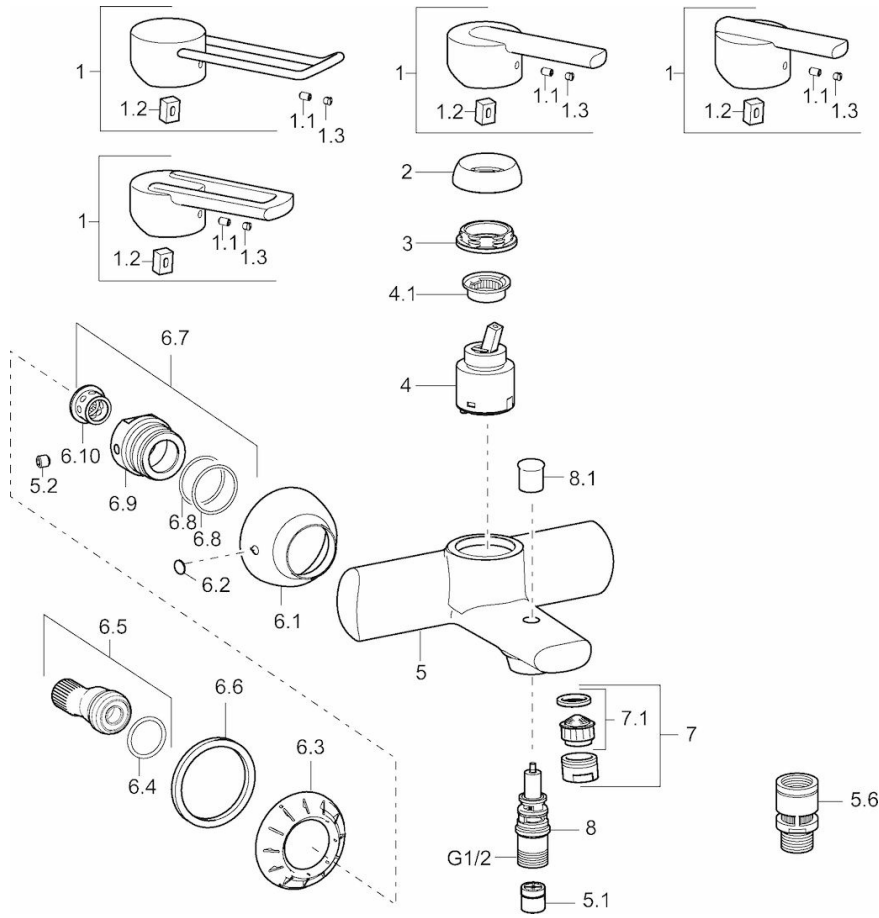

43742100
HANSARONDA Style
Bath and shower faucet

EAN: 4015474100602

- Bathroom
- Single lever
- Chrome

Technical data

Spare parts

SP43742100

	Code
1	59913849
1	43880003
1	59913774
1	43890005
1.1	59904755
1.2	59904778
1.3	59912112
2	59912797
3	59912798
4	59912791
4.1	59912799
5.2	59906104
5.6	59911330
6.1	59912800
6.2	59911480
6.3	59911486
6.4	59911479
6.5	59911491
6.6	59911798
6.7	59912802
6.8	59912803
7	59905872
7.1	59905873
8	59912706
8.1	59912801
N.I.	59912108