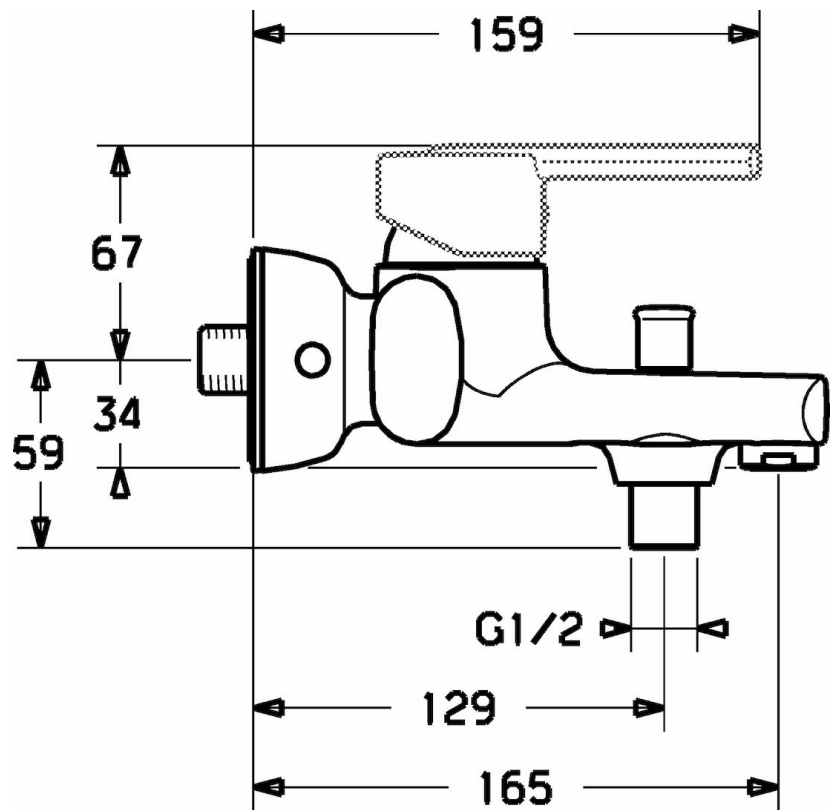

43742100
HANSARONDA Style
Bath and shower faucet

EAN: 4015474100602

- Bathroom
- Single lever
- Chrome

Technical data

Spare parts

SP43742100

	Code
1	59913849
1	43880003
1	59913774
1	43890005
1.1	59904755
1.2	59904778
1.3	59912112
2	59912797
3	59912798
4	59912791
4.1	59912799
5.2	59906104
5.6	59911330
6.1	59912800
6.2	59911480
6.3	59911486
6.4	59911479
6.5	59911491
6.6	59911798
6.7	59912802
6.8	59912803
7	59905872
7.1	59905873
8	59912706
8.1	59912801
N.I.	59912108