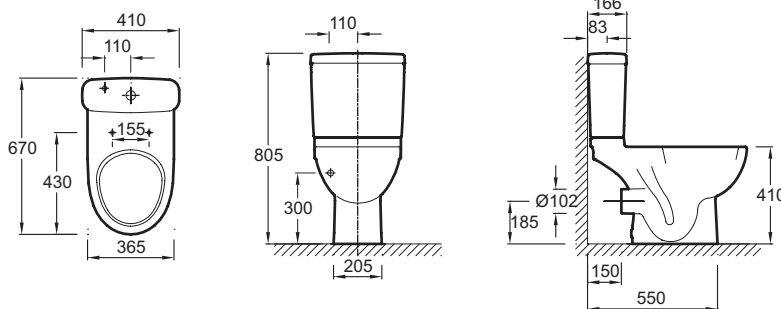

4956СК

Коллекция: ODEON UP

Отделка*:

00 - Белый

Общие характеристики:

Технические характеристики

- РАЗМЕРЫ (СМ): 67 x 36,50 см
- МАТЕРИАЛ: Керамика
- РАСХОД ВОДЫ: 2,6/4 л и 3/6 л
- ТИП ОБОДА: Открытый обод
- ПРОДУКТ В КОМПЛЕКТЕ: (бачок и крышка-сиденье заказываются отдельно)
- Расход воды: водосберегающий 2.6/4 л двойной смыв или 3/6 л стандартный смыв
- Бачок не входит в комплект
- ВЕС: 23,5 кг
- ТИП УСТАНОВКИ: Напольные
- ВЫСОТА: Комфорт
- ОБОД: Комфортная высота
- УПАКОВКА: Единая кпаковка
- Горизонтальный выпуск

Продукты для комплектации

- 8407К: Крышка-сиденье с металлическими креплениями
- 8409К: Съёмная крышка-сиденье из термодюра
- E4694: Бачок
- E4740: Бачок с нижней подводкой воды
- 8322К: Крышка-сиденье из термодюра, ультратонкая, с механизмом «плавное опускание»
- E4693, 8410К
- 18581W, E4708

Общая информация

Спецификация продукта: Унитаз с горизонтальным выпуском. 4956СК. Коллекция: ODEON UP. РАЗМЕРЫ (СМ): 67 x 36,50 см. ВЕС: 23,5 кг. МАТЕРИАЛ: Керамика. ТИП УСТАНОВКИ: Напольные. РАСХОД ВОДЫ: 2,6/4 л и 3/6 л. ВЫСОТА: Комфорт. ТИП ОБОДА: Открытый обод. ОБОД: Комфортная высота. ПРОДУКТ В КОМПЛЕКТЕ: (бачок и крышка-сиденье заказываются отдельно). УПАКОВКА: Единая кпаковка. Расход воды: водосберегающий 2.6/4 л двойной смыв или 3/6 л стандартный смыв. Горизонтальный выпуск. Бачок не входит в комплект.